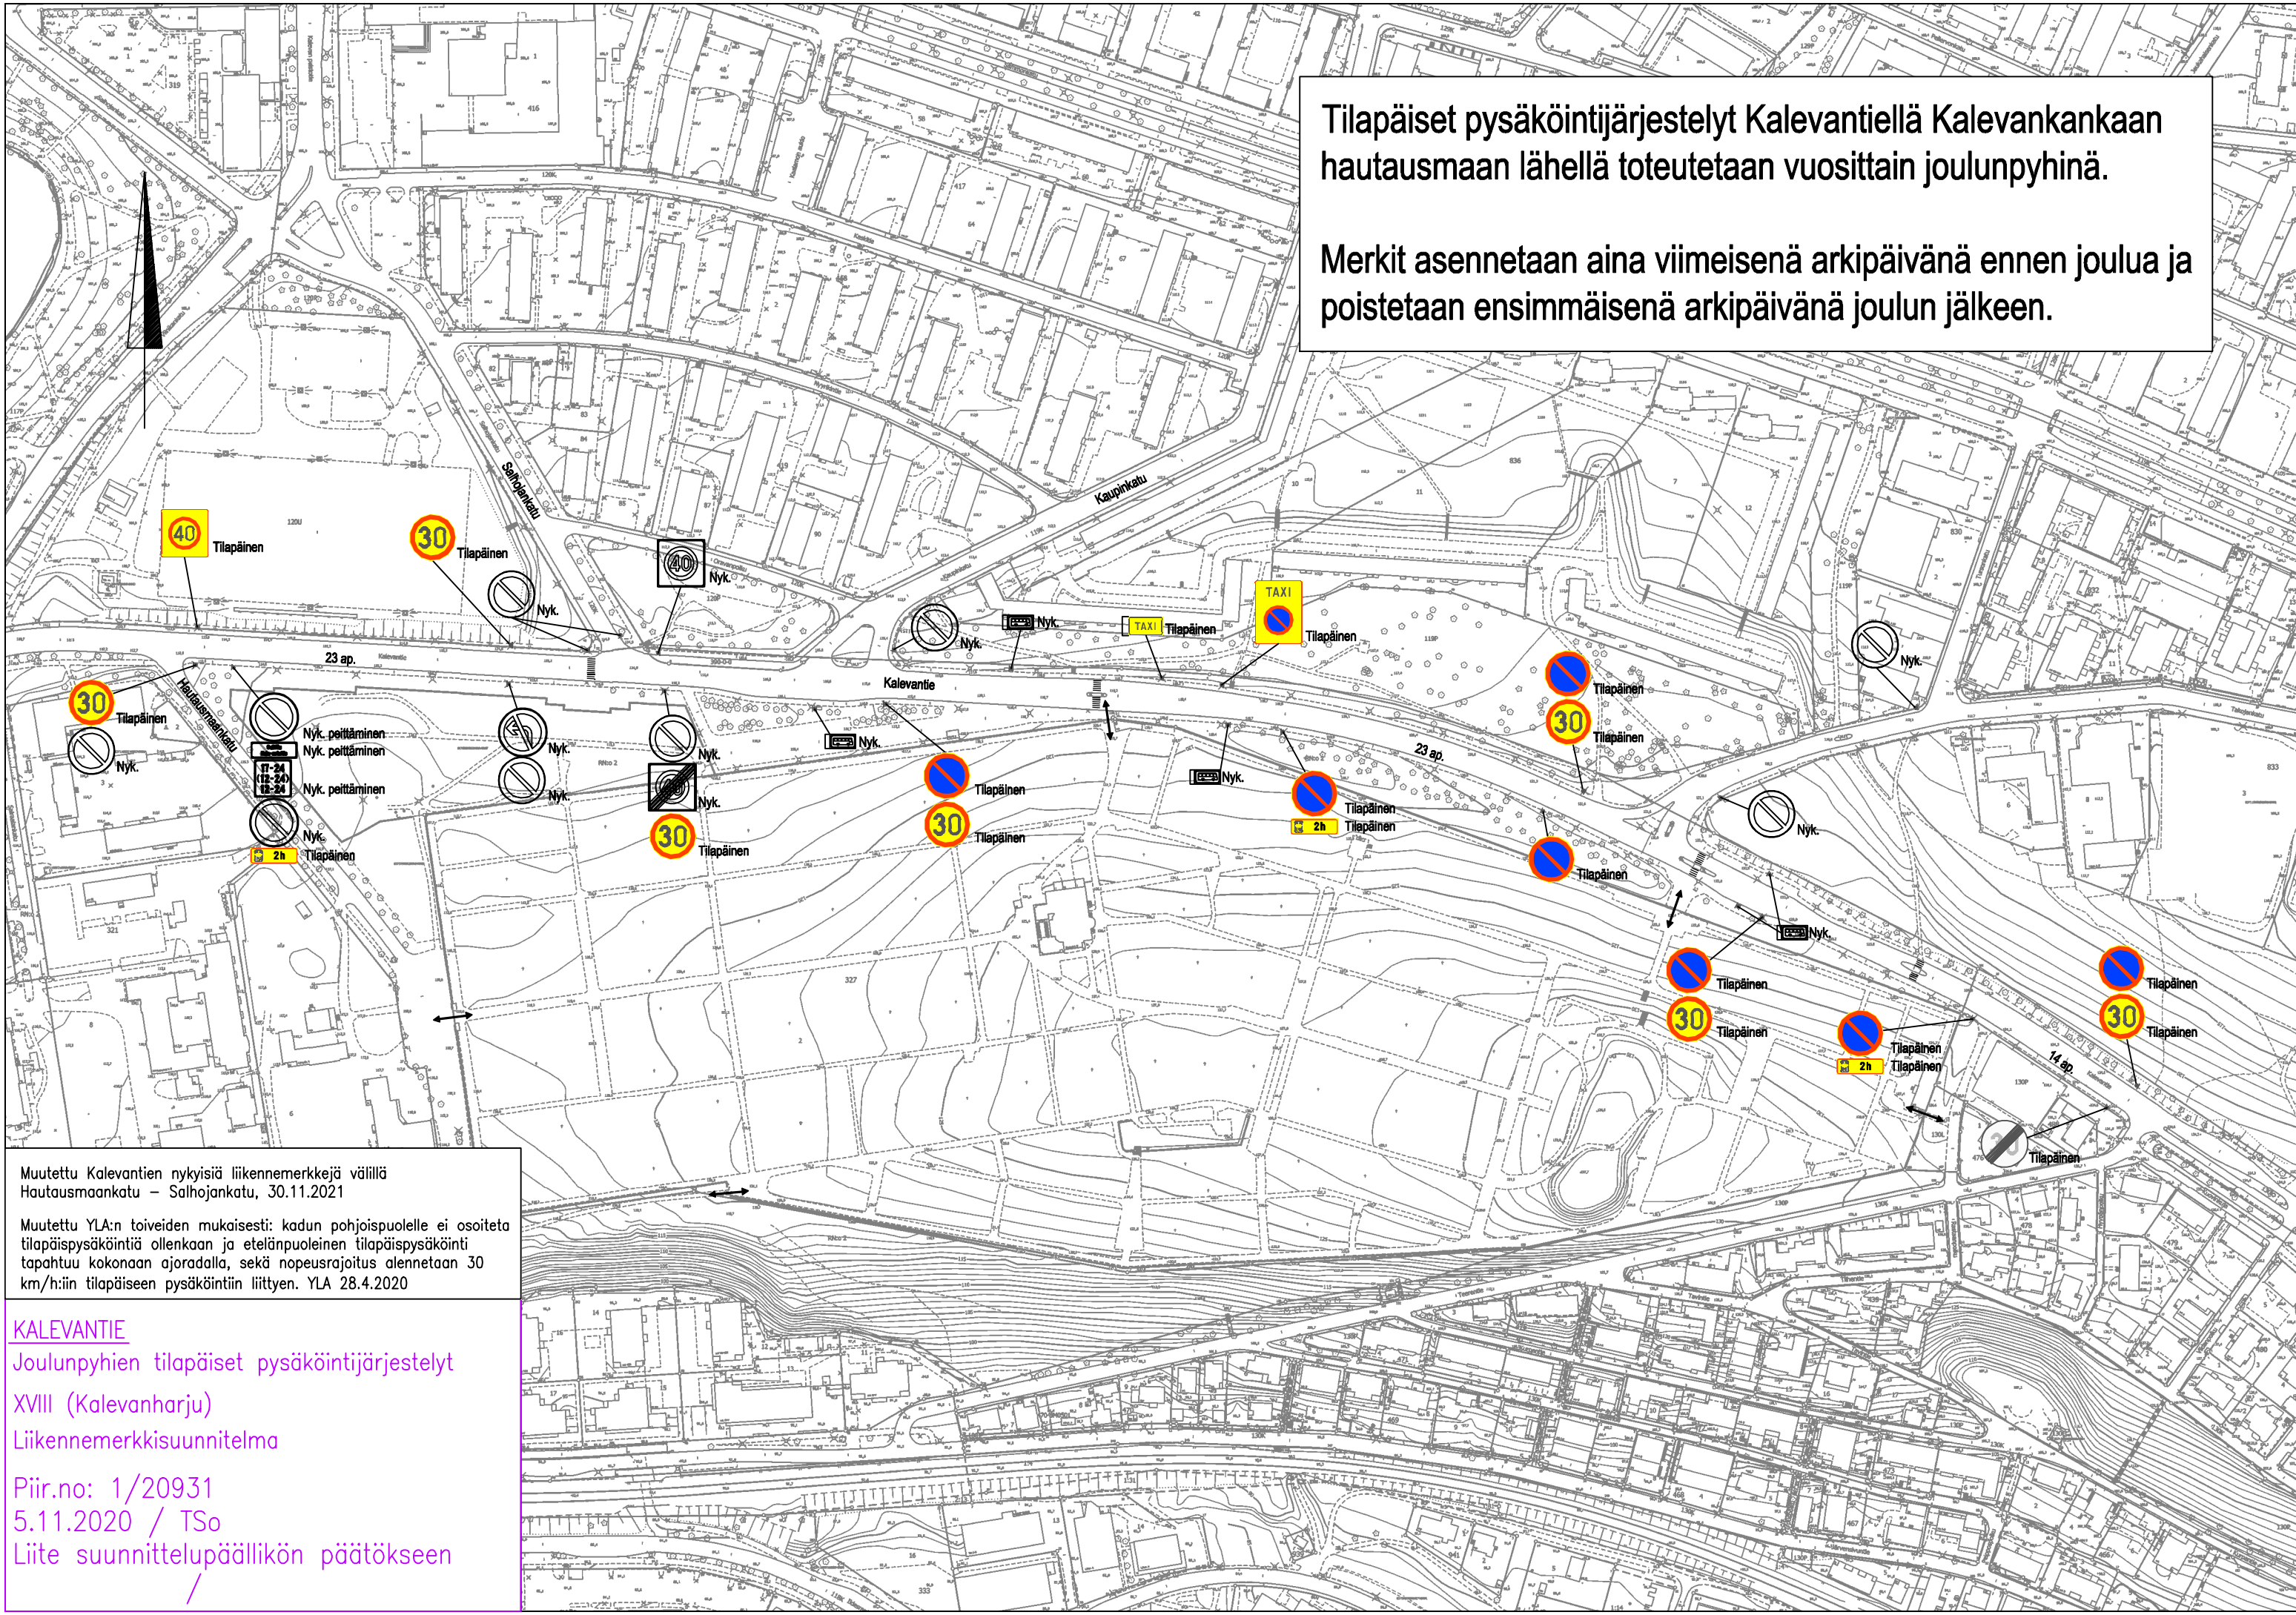

Tilapäiset pysäköintijärjestelyt Kalevantiellä Kalevankankaan hautausmaan lähellä toteutetaan vuosittain joulunpyhinä.

Merkit asennetaan aina viimeisenä arkipäivänä ennen joulua ja poistetaan ensimmäisenä arkipäivänä joulun jälkeen.

Muutettu Kalevantien nykyisiä liikennemerkkejä välillä Hautausmaankatu – Salhojankatu, 30.11.2021

Muutettu YLA:n toiveiden mukaisesti: kadun pohjoispuolelle ei osoiteta tilapäispysäköintiä ollenkaan ja eteläpuoleinen tilapäispysäköinti tapahtuu kokonaan ajoradalla, sekä nopeusrajoitus alennetaan 30 km/h:iin tilapäiseen pysäköintiin liittyen. YLA 28.4.2020

**KALEVANTIE**  
Joulunpyhien tilapäiset pysäköintijärjestelyt  
XVIII (Kalevanharju)  
Liikennemerkisuunnitelma

Piir.no: 1/20931  
5.11.2020 / TSO  
Liite suunnittelupäällikön päätökseen